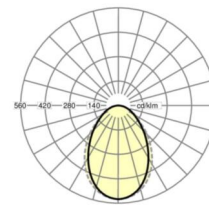

DEEP-LINK

<https://www.regiolum.de/ru/article/50801117770>

Ссылка	LED 4000lm 840
ηLB	100 %
Φ ↓/↑	100 % / 0 %
UGR поп./вдоль дисплей	18.6 / 18.9
	65° < 3000cd/m ²

Механика

цвет корпуса	белый стандартный для электротехники RAL 9016
размеры (LxWxH/DxH)	597mm x 597mm x 102mm
Глубина	100mm
Потолочная система	подвесные потолки с видимыми несущими траверсами [s-TS] (600x600мм), Скрыто-симметричная траверсная конструкция [VS] (600x600мм), потолки с вырезами (AD)
вырез в потолке (ДxШ/диам.)	585mm x 591mm
глубина встройки	120mm [AD]; 250mm [s-TS]; 120mm [VS]
вес (нетто)	5.3kg
Вид монтажа	Вкладная установка, настенная установка отдельных светильников

размеры

L	597 mm	Длина
B	597 mm	Ширина
H	102 mm	Высота
T	100 mm	Глубина
DA(L)	585 mm	Сечение, длина
DA(B)	591 mm	Сечение, ширина
E(AD)	120 mm	Минимальное расстояние от потолка (потолки с вырезом)
E(TS)	250 mm	Минимальное расстояние от потолка - рекомендуемое (видимый Т-про
E(VS)	120 mm	Минимальное расстояние от потолка (скрытая симметричная конструк
MLTS1	600 mm	Модульный размер, длина (видимый Т-профиль)
MLTS_1/2	600	Модульный размер, длина (видимый Т-профиль) 1/2
MLVS	600 mm	Модульный размер, длина (скрытая симметричная конструкция)
MBTS1	600 mm	Модульный размер, ширина (видимый Т-профиль)
MBTS_1/2	600	Модульный размер, ширина (видимый Т-профиль) 1/2
MBVS	600 mm	Модульный размер, ширина (скрытая симметричная конструкция)