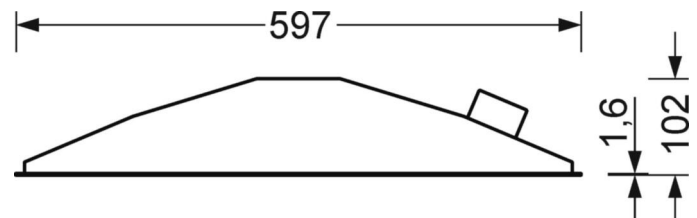

DEEP-LINK

<https://www.regiolum.de/ru/article/50801117770>

Ссылка	LED 4000lm 840
ηLB	100 %
Φ ↓/↑	100 % / 0 %
UGR поп./вдоль дисплей	18.6 / 18.9
	65° < 3000cd/m ²

Механика

цвет корпуса	белый стандартный для электротехники RAL 9016
размеры (LxWxH/DxH)	597mm x 597mm x 102mm
Глубина	100mm
Потолочная система	подвесные потолки с видимыми несущими траверсами [s-TS] (600x600мм), Скрыто-симметричная траверсная конструкция [VS] (600x600мм), потолки с вырезами (AD)
вырез в потолке (ДxШ/диам.)	585mm x 591mm
глубина встройки	120mm [AD]; 250mm [s-TS]; 120mm [VS]
вес (нетто)	5.3kg
Вид монтажа	Вкладная установка, настенная установка отдельных светильников

размеры

L	597 mm	Длина
B	597 mm	Ширина
H	102 mm	Высота
T	100 mm	Глубина
DA(L)	585 mm	Сечение, длина
DA(B)	591 mm	Сечение, ширина
E(AD)	120 mm	Минимальное расстояние от потолка (потолки с вырезом)
E(TS)	250 mm	Минимальное расстояние от потолка - рекомендуемое (видимый Т-про
E(VS)	120 mm	Минимальное расстояние от потолка (скрытая симметричная конструк
MLTS1	600 mm	Модульный размер, длина (видимый Т-профиль)
MLTS_1/2	600	Модульный размер, длина (видимый Т-профиль) 1/2
MLVS	600 mm	Модульный размер, длина (скрытая симметричная конструкция)
MBTS1	600 mm	Модульный размер, ширина (видимый Т-профиль)
MBTS_1/2	600	Модульный размер, ширина (видимый Т-профиль) 1/2
MBVS	600 mm	Модульный размер, ширина (скрытая симметричная конструкция)