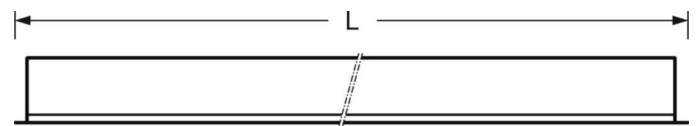

электротехника

Балласт	Электронный драйвер, дежурное освещение 3ч. (1 штука)
Мощность системы	35W
сетевое напряжение	230V/50Hz
класс энергосбережения/Источник света	C

Оптика

Оснастка	LED, цветопередача/оттенок света CRI ≥ 80 / 4000K
Допуск для координаты цветности (MacAdam)	3SDCM
Фотобиологическая безопасность (светильник)	RGO
Номинальный световой поток	4015lm
Номинальный световой поток-при дежурном освещении	467lm
Срок службы LED	50000h L80/B10 (Tq 25°C)
светоотдача светильников	116lm/W
UGR поп./вдоль	18.6 / 18.9

DEEP-LINK

<https://www.regiolum.de/ru/article/50801117770>

Ссылка	LED 4000lm 840
ηLB	100 %
Φ ↓/↑	100 % / 0 %
UGR поп./вдоль дисплей	18.6 / 18.9
	65° < 3000cd/m ²

Механика

цвет корпуса	белый стандартный для электротехники RAL 9016
размеры (LxWxH/DxH)	597mm x 597mm x 102mm
Глубина	100mm
Потолочная система	подвесные потолки с видимыми несущими траверсами [s-TS] (600x600мм), Скрыто-симметричная траверсная конструкция [VS] (600x600мм), потолки с вырезами (AD)
вырез в потолке (ДxШ/диам.)	585mm x 591mm
глубина встройки	120mm [AD]; 250mm [s-TS]; 120mm [VS]
вес (нетто)	5.3kg
Вид монтажа	Вкладная установка, настенная установка отдельных светильников

размеры

L	597 mm	Длина
B	597 mm	Ширина
H	102 mm	Высота
T	100 mm	Глубина
DA(L)	585 mm	Сечение, длина
DA(B)	591 mm	Сечение, ширина
E(AD)	120 mm	Минимальное расстояние от потолка (потолки с вырезом)
E(TS)	250 mm	Минимальное расстояние от потолка - рекомендуемое (видимый Т-про
E(VS)	120 mm	Минимальное расстояние от потолка (скрытая симметричная конструк
MLTS1	600 mm	Модульный размер, длина (видимый Т-профиль)
MLTS_1/2	600	Модульный размер, длина (видимый Т-профиль) 1/2
MLVS	600 mm	Модульный размер, длина (скрытая симметричная конструкция)
MBTS1	600 mm	Модульный размер, ширина (видимый Т-профиль)
MBTS_1/2	600	Модульный размер, ширина (видимый Т-профиль) 1/2
MBVS	600 mm	Модульный размер, ширина (скрытая симметричная конструкция)